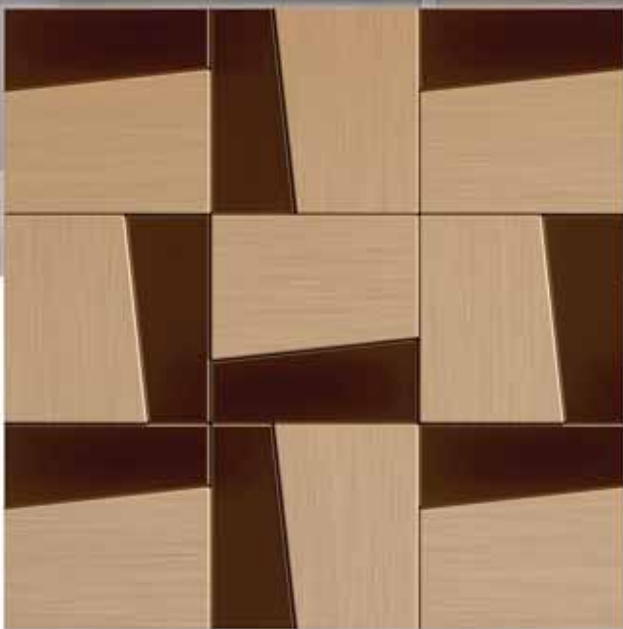

As pastilhas desta linha foram inspiradas nos clássicos do Jazz americano. Produzidas em aço inox, elas têm altíssima durabilidade além de serem garantia de beleza. Trazendo cores irreverentes, a linha Jazz possui nuances de brilho e fosco, combinação que traz movimento e tornam a peça única e irreverente.