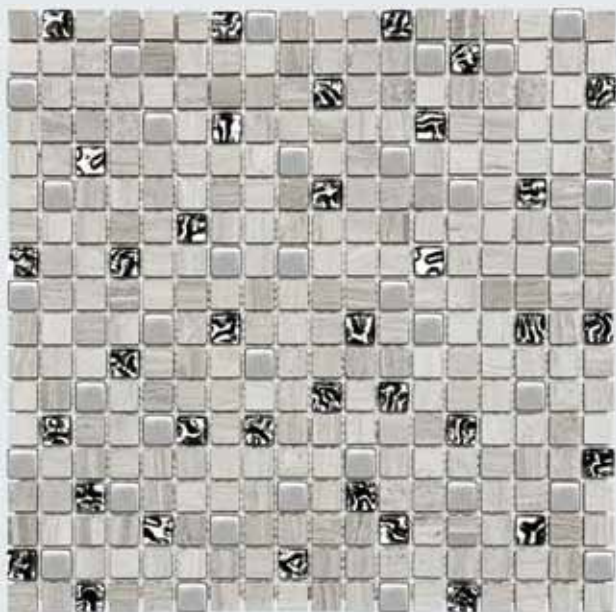

LSLIM 46

LSLIM 45

Linha

PEDRA NATURAL

A linha Pedra Natural caracteriza-se pela clareza e rusticidade da pedra e a utilização de diferentes materiais. Os formatos irregulares destacam a pedra nos mosaicos de mármore. Uma ótima opção para quem deseja uma peça bonita com resistência e durabilidade aliados a um design clássico.