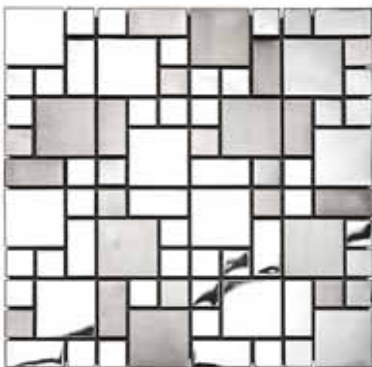

As pastilhas desta linha foram inspiradas nos clássicos do Jazz americano. Produzidas em aço inox, elas têm altíssima durabilidade além de serem garantia de beleza. Trazendo cores irreverentes, a linha Jazz possui nuances de brilho e fosco, combinação que traz movimento e tornam a peça única e irreverente.

MOD SILVER