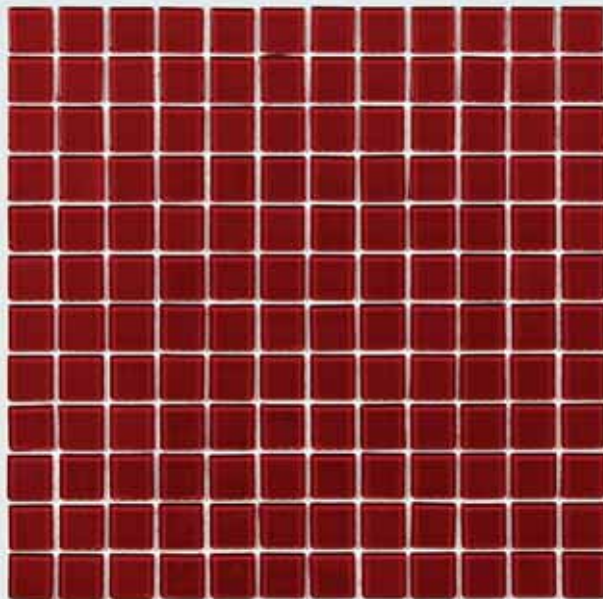

Linha

CRISTAL

A linha Cristal reúne a clássica pastilha de vidro com o brilho do cristal. Com diversos tons, a linha é a escolha perfeita para quem deseja tornar o projeto alegre e moderno.

LCP 04

Soluções para

INSTALAÇÃO

Rejuntamento Especial para Pastilhas Metálicas

Especialmente desenvolvido para a aplicação em pastilhas metálicas. Garante o realce perfeito do acabamento espelhado ou escovado sem riscos e sem ranhuras.

Argamassa Especial para Pastilhas & Mosaicos

Assenta e rejunta simultaneamente pastilhas e mosaicos. Disponível nas cores branca, cinza platina e areia (palha).

Disponível nas cores:

BRANCA CINZA PLATINA AREIA

Disponível nas cores:

BRANCA SILVER GOLD

luzzo.com.br

LUZZO
REVESTIMENTOS