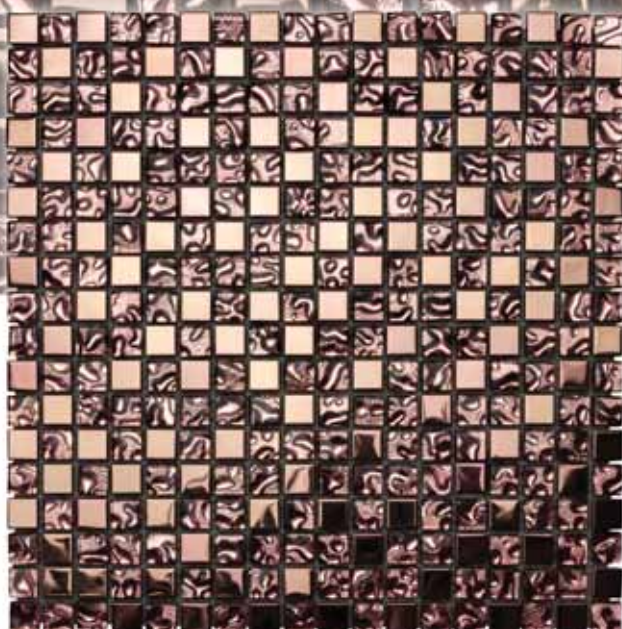

ONYX

ICE

Linha

CRISTAL & METAL

A linha Cristal e Metal é composta por uma mistura harmônica do cristal com o aço inox. Suas cores sóbrias permitem uma infinidade de combinações, que bem escolhidas, intensificam ainda mais a elegância, trazendo requinte e sofisticação aos projetos.