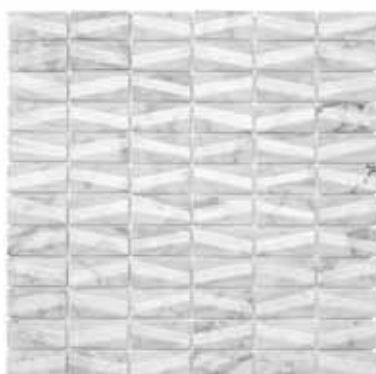

Linha

EXPLORER

As pastilhas da linha Explorer têm como principal característica trazer efeitos de movimento na superfície do próprio mármore. As cores neutras e clássicas fazem deste produto uma proposta luxuosa, que se adequa a diferentes ambientes.

CARRARA